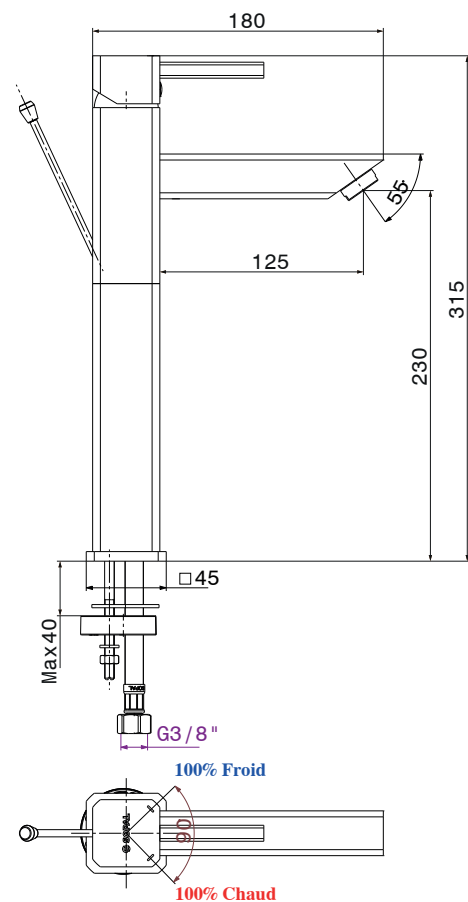

Mitigeur de vasque long Zarzis

Code article : 0647A04

Description

Finition chromée éclatante et durable NF EN ISO 1456
Cartouche en céramique Ø35mm avec économie d'eau
Brillant et facile à nettoyer
Confort d'utilisation
Flexibles de raccordement souples, sertis d'usine

Technologie

Caractéristiques techniques

Pression d'utilisation recommandée	De 1 à 10 bars
Débit nominal	20l/min à 3 bars
Résistance thermique	90° C max
Endurance cartouche	70000 cycles

Mitigeur de vasque long Zarzis

Code article : 0647A04