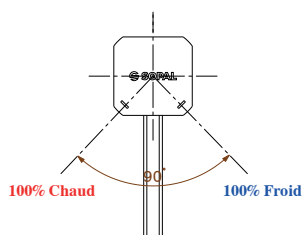

### Description

Finition chromée éclatante et durable NF EN ISO 1456  
Cartouche en céramique Ø35mm avec économie d'eau  
Brillant et facile à nettoyer  
Confort d'utilisation  
Flexibles de raccordement souples, sertis d'usine

### Caractéristiques techniques

Pression d'utilisation recommandée	De 1 à 10 bars
Débit nominal	20l/min à 3 bars
Résistance thermique	90° C max
Endurance cartouche	70000 cycles