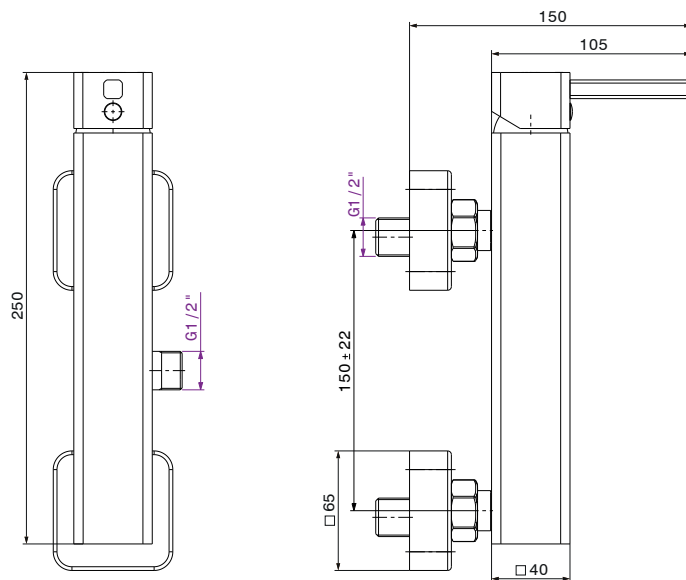

### Description

Finition chromée éclatante et durable NF EN ISO 1456  
Cartouche en céramique Ø35mm avec économie d'eau  
Brillant et facile à nettoyer  
Confort d'utilisation  
Flexibles de raccordement souples, sertis d'usine

### Caractéristiques techniques

Pression d'utilisation recommandée	De 1 à 10 bars
Débit nominal	20l/min à 3 bars
Résistance thermique	90° C max
Endurance cartouche	70000 cycles