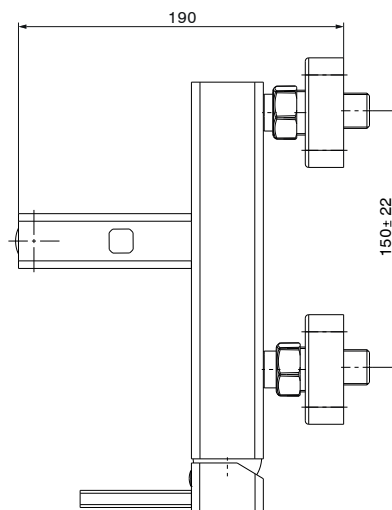

Mitigeur de bain douche Zarzis

Code article : 0636A04

Description

Finition chromée éclatante et durable NF EN ISO 1456
Cartouche en céramique Ø35mm avec économie d'eau
Brillant et facile à nettoyer
Confort d'utilisation
Inverseur automatique verrouillable
Flexibles de raccordement souples, sertis d'usine

Caractéristiques techniques

Pression d'utilisation recommandée	De 1 à 10 bars
Débit nominal	20l/min à 3 bars
Résistance thermique	90° C max
Endurance cartouche	70000 cycles

Mitigeur de bain douche Zarzis

Code article : 0636A04