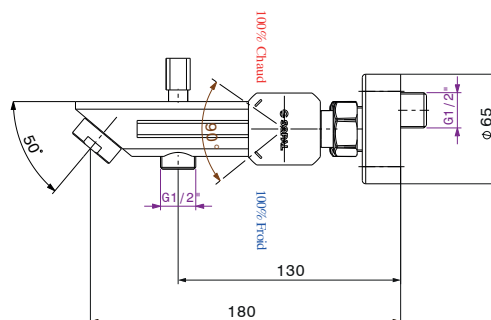

Mitigeur de bain douche Zarzis

Code article : 0636A04

Description

Finition chromée éclatante et durable NF EN ISO 1456
Cartouche en céramique Ø35mm avec économie d'eau
Brillant et facile à nettoyer
Confort d'utilisation
Inverseur automatique verrouillable
Flexibles de raccordement souples, sertis d'usine

Caractéristiques techniques

Pression d'utilisation recommandée	De 1 à 10 bars
Débit nominal	20l/min à 3 bars
Résistance thermique	90° C max
Endurance cartouche	70000 cycles

Mitigeur de bain douche Zarzis