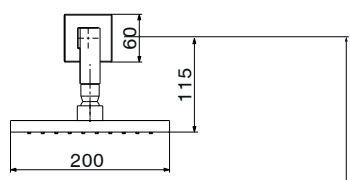

Kit mitigeur de bain douche encastré 3 sortie Zarzis

Code article : 06BKA04

Description

Finition chromée éclatante et durable NF EN ISO 1456
 Cartouche en céramique Ø35mm avec économie d'eau
 Brillant et facile à nettoyer
 Confort d'utilisation
 Inverseur automatique verouillable
 Flexibles de raccordement souples, sertis d'usine

Technologie

Caractéristiques techniques

Pression d'utilisation recommandée	De 1 à 10 bars
Débit nominal	20l/min à 3 bars
Résistance thermique	90° C max
Endurance cartouche	70000 cycles

Kit mitigeur de bain douche encastré 3 sortie Zarzis