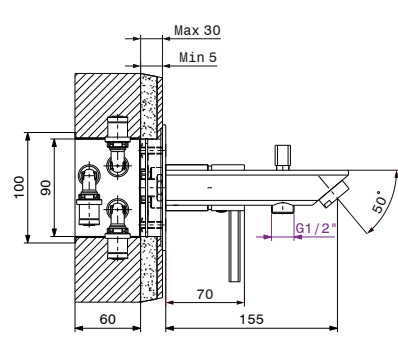

Kit mitigeur de bain douche encastré 3 sortie Zarzis

Code article : 06BKA04

Description

Finition chromée éclatante et durable NF EN ISO 1456
 Cartouche en céramique Ø35mm avec économie d'eau
 Brillant et facile à nettoyer
 Confort d'utilisation
 Inverseur automatique verouillable
 Flexibles de raccordement souples, sertis d'usine

Technologie

Caractéristiques techniques

Pression d'utilisation recommandée	De 1 à 10 bars
Débit nominal	20l/min à 3 bars
Résistance thermique	90° C max
Endurance cartouche	70000 cycles

Kit mitigeur de bain douche encastré 3 sortie Zarzis