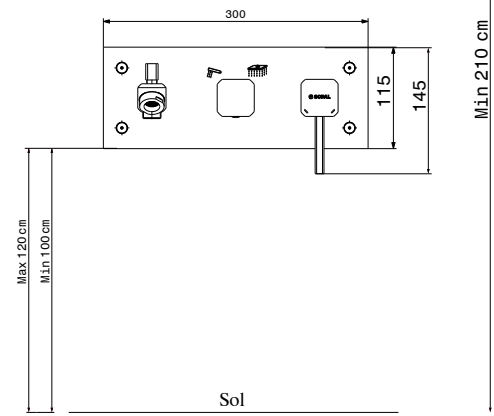

Kit mitigeur de bain douche encastré 3 sortie Zarzis

Code article : 06BKA04

Description

Finition chromée éclatante et durable NF EN ISO 1456
 Cartouche en céramique Ø35mm avec économie d'eau
 Brillant et facile à nettoyer
 Confort d'utilisation
 Inverseur automatique verouillable
 Flexibles de raccordement souples, sertis d'usine

Technologie

Caractéristiques techniques

Pression d'utilisation recommandée	De 1 à 10 bars
Débit nominal	20l/min à 3 bars
Résistance thermique	90° C max
Endurance cartouche	70000 cycles

Kit mitigeur de bain douche encastré 3 sortie Zarzis