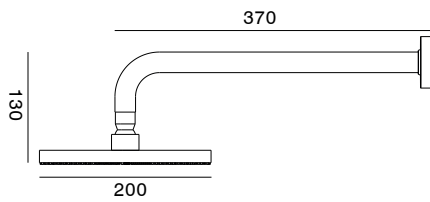

Kit mitigeur de bain douche encastré 3 sortie Zarzis

Code article : 06BKA04

Description

Finition chromée éclatante et durable NF EN ISO 1456
 Cartouche en céramique Ø35mm avec économie d'eau
 Brillant et facile à nettoyer
 Confort d'utilisation
 Inverseur automatique verouillable
 Flexibles de raccordement souples, sertis d'usine

Technologie

Caractéristiques techniques

Pression d'utilisation recommandée	De 1 à 10 bars
Débit nominal	20l/min à 3 bars
Résistance thermique	90° C max
Endurance cartouche	70000 cycles

Kit mitigeur de bain douche encastré 3 sortie Zarzis