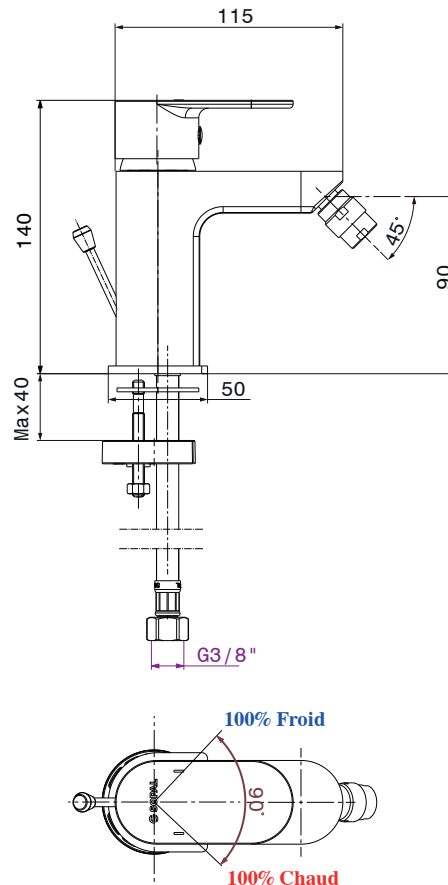

Mitigeur de bidet Sfax

Code article : 06C3A04

Description

Finition chromée éclatante et durable NF EN ISO 1456
Cartouche en céramique Ø35mm avec économie d'eau
Brillant et facile à nettoyer
Confort d'utilisation
Flexibles de raccordement souples, sertis d'usine

Caractéristiques techniques

Pression d'utilisation recommandée	De 1 à 10 bars
Débit nominal	20l/min à 3 bars
Résistance thermique	90° C max
Endurance cartouche	70000 cycles

Mitigeur de bidet Sfax

Code article : 06C3A04