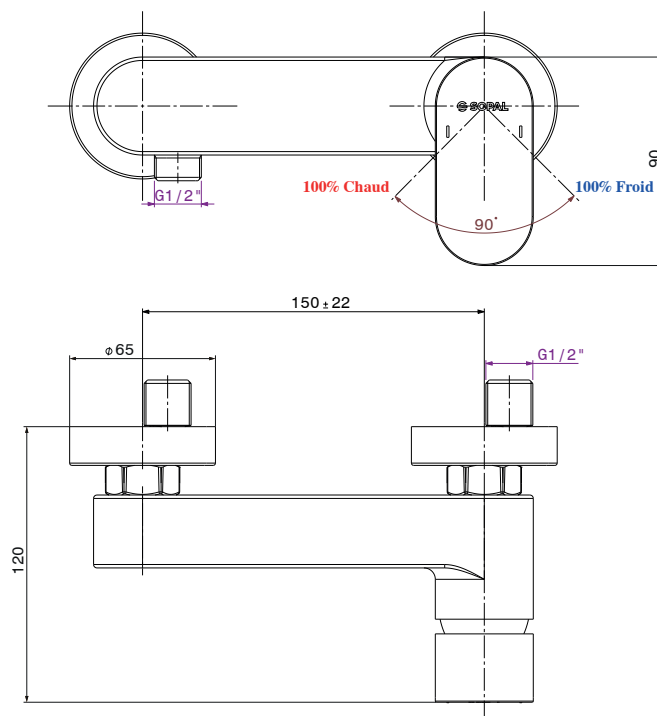

Mitigeur de douche Sfax

Code article : 06C1A04

Description

Finition chromée éclatante et durable NF EN ISO 1456
Cartouche en céramique Ø35mm avec économie d'eau
Brillant et facile à nettoyer
Confort d'utilisation
Flexibles de raccordement souples, sertis d'usine

Technologie

Caractéristiques techniques

Pression d'utilisation recommandée	De 1 à 10 bars
Débit nominal	20l/min à 3 bars
Résistance thermique	90° C max
Endurance cartouche	70000 cycles

Mitigeur de douche Sfax

Code article : 06C1A04