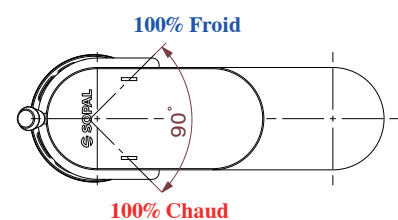

Mitigeur de lavabo Sfax

Code article : 06C2A04

Description

Finition chromée éclatante et durable NF EN ISO 1456
Cartouche en céramique Ø35mm avec économie d'eau
Brillant et facile à nettoyer
Confort d'utilisation
Flexibles de raccordement souples, sertis d'usine

Caractéristiques techniques

Pression d'utilisation recommandée	De 1 à 10 bars
Débit nominal	20l/min à 3 bars
Résistance thermique	90° C max
Endurance cartouche	70000 cycles

Mitigeur de lavabo Sfax

Code article : 06C2A04