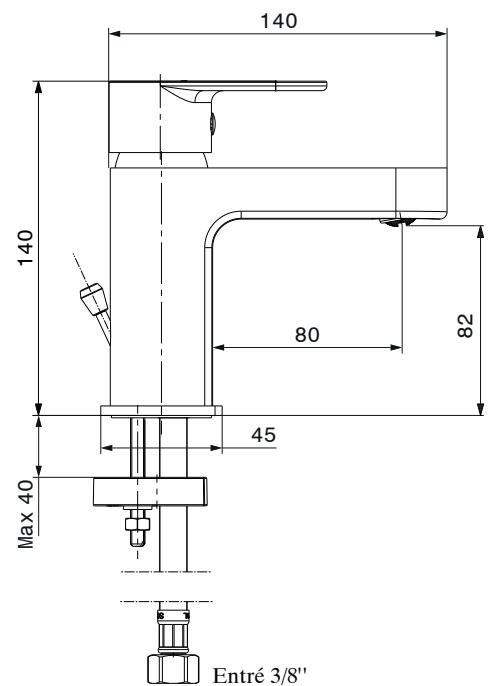

Mitigeur de lavabo Sfax

Code article : 06C2A04

Description

Finition chromée éclatante et durable NF EN ISO 1456
Cartouche en céramique Ø35mm avec économie d'eau
Brillant et facile à nettoyer
Confort d'utilisation
Flexibles de raccordement souples, sertis d'usine

Caractéristiques techniques

Pression d'utilisation recommandée	De 1 à 10 bars
Débit nominal	20l/min à 3 bars
Résistance thermique	90° C max
Endurance cartouche	70000 cycles

Mitigeur de lavabo Sfax

Code article : 06C2A04