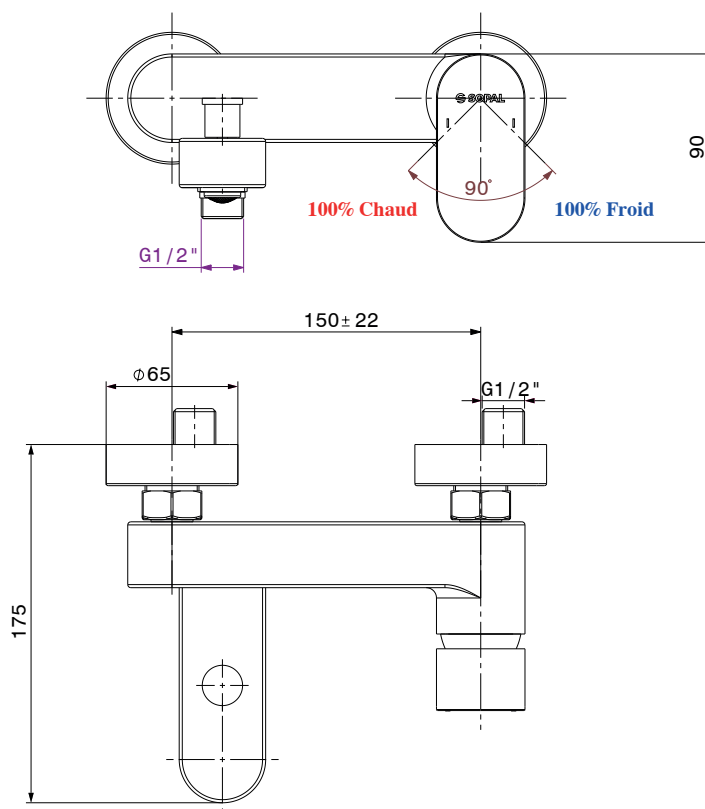

Mitigeur de bain douche Sfax

Code article : 06C0A04

Description

Finition chromée éclatante et durable NF EN ISO 1456
Cartouche en céramique Ø35mm avec économie d'eau
Brillant et facile à nettoyer
Confort d'utilisation
Inverseur automatique verrouillable
Flexibles de raccordement souples, sertis d'usine

Technologie

Caractéristiques techniques

Pression d'utilisation recommandée	De 1 à 10 bars
Débit nominal	20l/min à 3 bars
Résistance thermique	90° C max
Endurance cartouche	70000 cycles

Mitigeur de bain douche Sfax