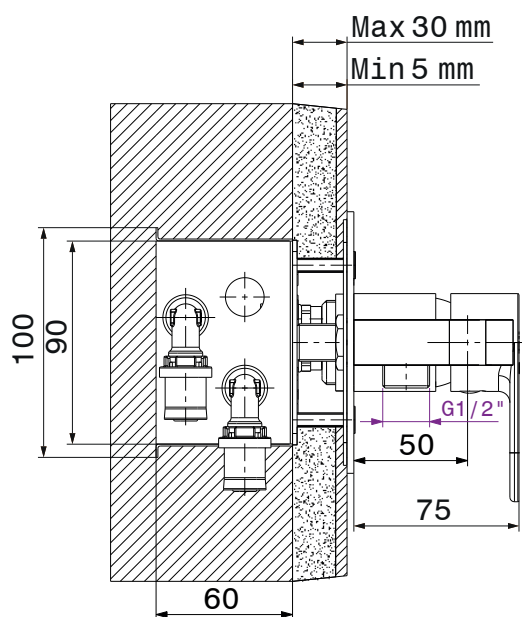

Mitigeur de toilette encastré Sfax

Code article : 06CJA04

Description

Finition chromée éclatante et durable NF EN ISO 1456
Cartouche en céramique Ø35mm avec économie d'eau
Brillant et facile à nettoyer
Confort d'utilisation
Flexibles de raccordement souples, sertis d'usine

Caractéristiques techniques

Pression d'utilisation recommandée	De 1 à 10 bars
Débit nominal	20l/min à 3 bars
Résistance thermique	90° C max
Endurance cartouche	70000 cycles

MADE IN TUNISIA

Mitigeur de toilette encastré Sfax