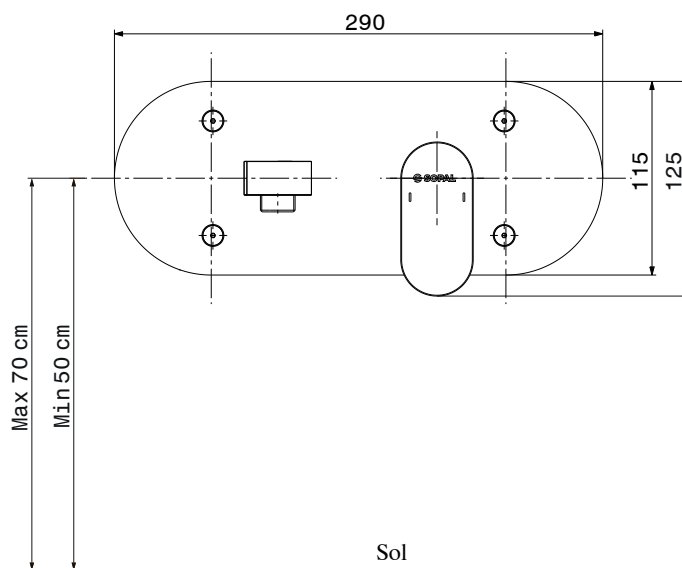

Mitigeur de toilette encastré Sfax

Code article : 06CJA04

Description

Finition chromée éclatante et durable NF EN ISO 1456
Cartouche en céramique Ø35mm avec économie d'eau
Brillant et facile à nettoyer
Confort d'utilisation
Flexibles de raccordement souples, sertis d'usine

Caractéristiques techniques

Pression d'utilisation recommandée	De 1 à 10 bars
Débit nominal	20l/min à 3 bars
Résistance thermique	90° C max
Endurance cartouche	70000 cycles

MADE IN TUNISIA

Mitigeur de toilette encastré Sfax