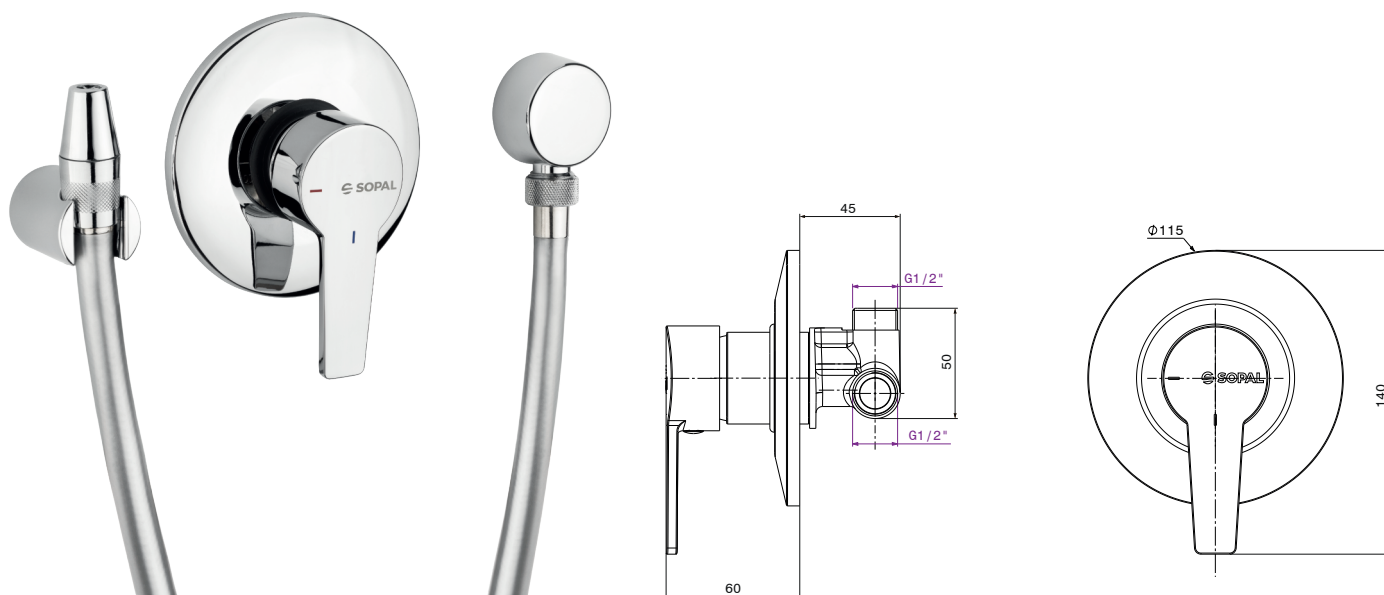

Mitigeur de toilette encastré Douz

Code article : 06DHA04

Description

Finition chromée éclatante et durable NF EN ISO 1456
Cartouche en céramique Ø40mm avec économie d'eau
Brillant et facile à nettoyer
Confort d'utilisation
Flexibles de raccordement souples, sertis d'usine

Technologie

Caractéristiques techniques

Pression d'utilisation recommandée	De 1 à 10 bars
Débit nominal	20l/min à 3 bars
Résistance thermique	90° C max
Endurance cartouche	70000 cycles

MADE IN TUNISIA

Mitigeur de toilette encastré Douz

Code article : 06DHA04