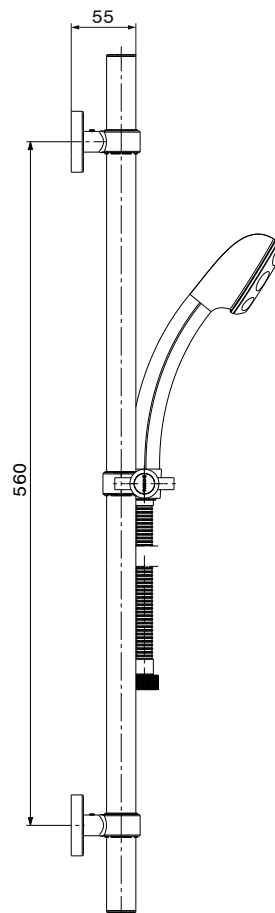

## Barre de douche Djerba

Code article : 10B9A04

### Description

Finition chromée éclatante et durable NF EN ISO 1456

Tube en laiton Ø24

Support douchette réglable

Brillant et facile à nettoyer

Confort d'utilisation

MADE IN TUNISIA

[www.sopal.com](http://www.sopal.com)

Barre de douche Djerba

Code article : 10B9A04

Douchette  
1005A04

Flexible de douche  
4402A00