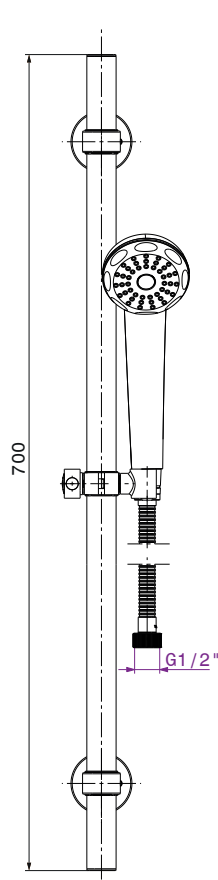

## Barre de douche Djerba

Code article : 10B9A04

### Description

Finition chromée éclatante et durable NF EN ISO 1456

Tube en laiton Ø24

Support douchette réglable

Brillant et facile à nettoyer

Confort d'utilisation

MADE IN TUNISIA

[www.sopal.com](http://www.sopal.com)

Barre de douche Djerba

Code article : 10B9A04

Douchette  
1005A04

Flexible de douche  
4402A00