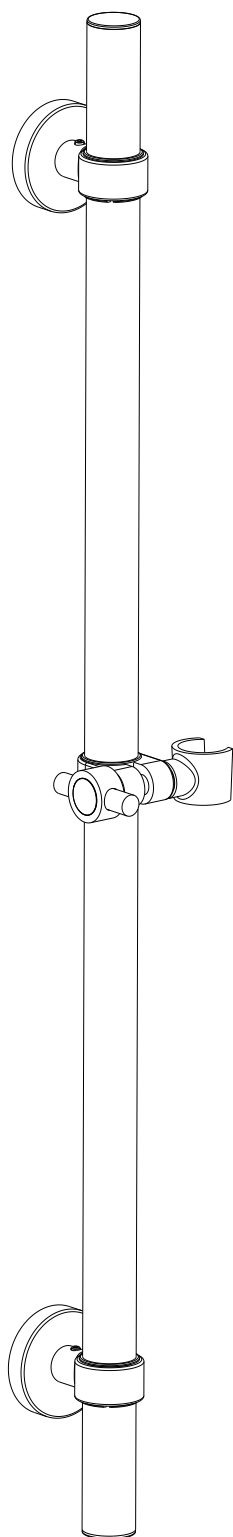

## Barre de douche Djerba

Code article : 10B9A04

### Description

Finition chromée éclatante et durable NF EN ISO 1456

Tube en laiton Ø24

Support douchette réglable

Brillant et facile à nettoyer

Confort d'utilisation

MADE IN TUNISIA

[www.sopal.com](http://www.sopal.com)

Barre de douche Djerba

Code article : 10B9A04

Douchette  
1005A04

Flexible de douche  
4402A00